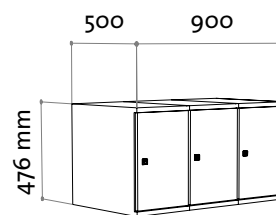

4003

(wandmontage)

- 3 vakken • gewicht 4003: 30 kg

4002