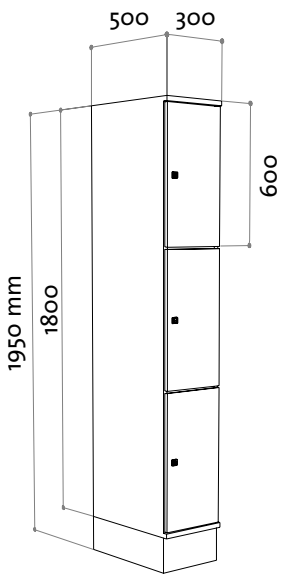

oostwoud

4030

4033

4040

4044

4030 / 4033

- 3 vakken/6 vakken • dubbelwandige deuren
- 4030: gewicht 32 kg • 4033: gewicht 66 kg
- breedte: 30 en 40 cm

4040 / 4044

- 4 vakken/8 vakken • enkelwandige deuren
- 4040: gewicht 33 kg • 4044: gewicht 66 kg
- breedte: 30 en 40 cm

4050

4055

4060

4066

4050 / 4055

- 5 vakken/10 vakken • enkelwandige deuren
- 4050: gewicht 36 kg • 4055: gewicht 69 kg
- breedte: 30 en 40 cm

4060 / 4066

- 6 vakken/12 vakken • enkelwandige deuren
- 4060: gewicht 38 kg • 4066: gewicht 70 kg
- breedte: 30 en 40 cm

4040

4001

4001

(wandmontage)

- 1 vak • vakdagmaat (hxb): 42 x 26 cm • 4001: gewicht 10 kg

4004

4004

(wandmontage)

- 4 vakken • 4004: gewicht 40 kg

Opmerking: De horizontale kasten zijn ook verkrijgbaar in 32,7 cm hoog (nr. 4006, 4007, 4008 en 4009)

Afgetopte kasten (voorbeeld)

- 2 vakken/3 vakken • enkelwandige deuren • kasthoogte variabel • deurhoogte gebaseerd op de modellen vakkenkasten 4050/4055, 4040/4044 en 4060/4066