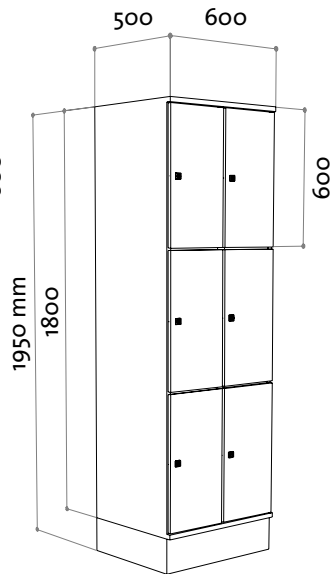

oostwoud

4030

4033

4040

4044

4030 / 4033

- 3 vakken/6 vakken • dubbelwandige deuren
- 4030: gewicht 32 kg • 4033: gewicht 66 kg
- breedte: 30 en 40 cm

4040 / 4044

- 4 vakken/8 vakken • enkelwandige deuren
- 4040: gewicht 33 kg • 4044: gewicht 66 kg
- breedte: 30 en 40 cm

4050

4055

4060

4066

4050 / 4055

- 5 vakken/10 vakken • enkelwandige deuren
- 4050: gewicht 36 kg • 4055: gewicht 69 kg
- breedte: 30 en 40 cm

4060 / 4066

- 6 vakken/12 vakken • enkelwandige deuren
- 4060: gewicht 38 kg • 4066: gewicht 70 kg
- breedte: 30 en 40 cm

4040

4001

4001

(wandmontage)

- 1 vak • vakdagmaat (hxb): 42 x 26 cm • 4001: gewicht 10 kg

4004

4004

(wandmontage)

- 4 vakken • 4004: gewicht 40 kg

Opmerking: De horizontale kasten zijn ook verkrijgbaar in 32,7 cm hoog (nr. 4006, 4007, 4008 en 4009)

Afgetopte kasten (voorbeeld)

- 2 vakken/3 vakken • enkelwandige deuren • kasthoogte variabel • deurhoogte gebaseerd op de modellen vakkenkasten 4050/4055, 4040/4044 en 4060/4066