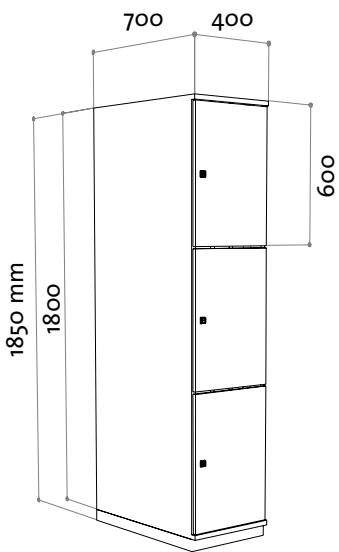

oostwoud

4030

4033

4040

4044

4030 / 4033

- 3 vakken/6 vakken • dubbelwandige deuren
- 4030: gewicht 32 kg • 4033: gewicht 66 kg
- breedte: 30 en 40 cm

4040 / 4044

4060 / 4066

- 6 vakken/12 vakken • enkelwandige deuren
- 4060: gewicht 38 kg • 4066: gewicht 70 kg
- breedte: 30 en 40 cm

4040

4001

4001

(wandmontage)

- 1 vak • vakdagmaat (hxb): 42 x 26 cm • 4001: gewicht 10 kg

4004

4004

(wandmontage)

- 4 vakken • 4004: gewicht 40 kg

Opmerking: De horizontale kasten zijn ook verkrijgbaar in 32,7 cm hoog (nr. 4006, 4007, 4008 en 4009)

Afgetopte kasten (voorbeeld)

- 2 vakken/3 vakken • enkelwandige deuren • kasthoogte variabel • deurhoogte gebaseerd op de modellen vakkenkasten 4050/4055, 4040/4044 en 4060/4066

4730

4730 / 4733
(kofferkast)

- 3 vakken/6 vakken • dubbelwandige deur • diepte 70 cm
- plaatsokkel 5 cm hoog

4740

4740 / 4744
(sporttassenkast)

- 4 vakken/8 vakken • versterkte deuren • diepte 70 cm • plaatsokkel 5 cm hoog