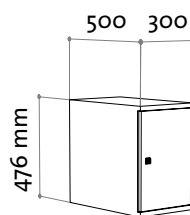

oostwoud

4030

4033

4040

4044

4030 / 4033

- 3 vakken/6 vakken • dubbelwandige deuren
- 4030: gewicht 32 kg • 4033: gewicht 66 kg
- breedte: 30 en 40 cm

4040 / 4044

- 4 vakken/8 vakken • enkelwandige deuren
- 4040: gewicht 33 kg • 4044: gewicht 66 kg
- breedte: 30 en 40 cm

4050

4055

4060

4066

4050 / 4055

- 5 vakken/10 vakken • enkelwandige deuren
- 4050: gewicht 36 kg • 4055: gewicht 69 kg
- breedte: 30 en 40 cm

4060 / 4066

- 6 vakken/12 vakken • enkelwandige deuren
- 4060: gewicht 38 kg • 4066: gewicht 70 kg
- breedte: 30 en 40 cm

4040

4001

4001

(wandmontage)

- 1 vak • vakdagmaat (hxb): 42 x 26 cm • 4001: gewicht 10 kg

4004

4004

(wandmontage)

- 4 vakken • 4004: gewicht 40 kg

Opmerking: De horizontale kasten zijn ook verkrijgbaar in 32,7 cm hoog (nr. 4006, 4007, 4008 en 4009)

Afgetopte kasten (voorbeeld)

- 2 vakken/3 vakken • enkelwandige deuren • kasthoogte variabel • deurhoogte gebaseerd op de modellen vakkenkasten 4050/4055, 4040/4044 en 4060/4066