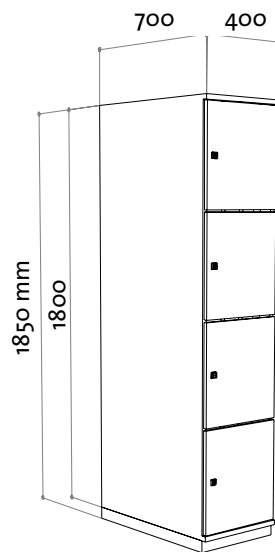

oostwoud

4030

4033

4040

4044

4030 / 4033

- 3 vakken/6 vakken • dubbelwandige deuren
- 4030: gewicht 32 kg • 4033: gewicht 66 kg
- breedte: 30 en 40 cm

4040 / 4044

4060 / 4066

- 6 vakken/12 vakken • enkelwandige deuren
- 4060: gewicht 38 kg • 4066: gewicht 70 kg
- breedte: 30 en 40 cm

4040

4001

4001

(wandmontage)

- 1 vak • vakdagmaat (hxb): 42 x 26 cm • 4001: gewicht 10 kg

4004

4004

(wandmontage)

- 4 vakken • 4004: gewicht 40 kg

Opmerking: De horizontale kasten zijn ook verkrijgbaar in 32,7 cm hoog (nr. 4006, 4007, 4008 en 4009)

Afgetopte kasten (voorbeeld)

- 2 vakken/3 vakken • enkelwandige deuren • kasthoogte variabel • deurhoogte gebaseerd op de modellen vakkenkasten 4050/4055, 4040/4044 en 4060/4066

4730

4730 / 4733
(kofferkast)

- 3 vakken/6 vakken • dubbelwandige deur • diepte 70 cm
- plaatsokkel 5 cm hoog

4740

4740 / 4744
(sporttassenkast)

- 4 vakken/8 vakken • versterkte deuren • diepte 70 cm • plaatsokkel 5 cm hoog