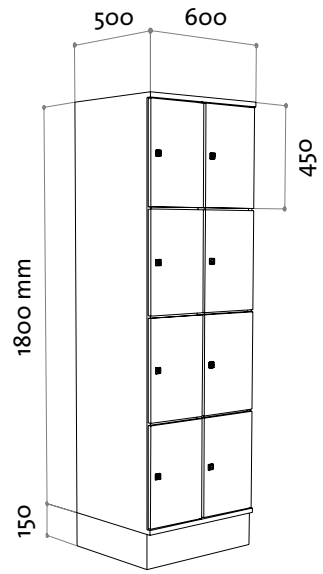

oostwoud

4030

4033

4040

4044

4030 / 4033

- 3 vakken/6 vakken • dubbelwandige deuren
- 4030: gewicht 32 kg • 4033: gewicht 66 kg
- breedte: 30 en 40 cm

4040 / 4044

- 4 vakken/8 vakken • enkelwandige deuren
- 4040: gewicht 33 kg • 4044: gewicht 66 kg
- breedte: 30 en 40 cm

4050

4055

4060

4066

4050 / 4055

- 5 vakken/10 vakken • enkelwandige deuren
- 4050: gewicht 36 kg • 4055: gewicht 69 kg
- breedte: 30 en 40 cm

4060 / 4066

- 6 vakken/12 vakken • enkelwandige deuren
- 4060: gewicht 38 kg • 4066: gewicht 70 kg
- breedte: 30 en 40 cm

4040

4001

4001

(wandmontage)

- 1 vak • vakdagmaat (hxb): 42 x 26 cm • 4001: gewicht 10 kg

4004

4004

(wandmontage)

- 4 vakken • 4004: gewicht 40 kg

Opmerking: De horizontale kasten zijn ook verkrijgbaar in 32,7 cm hoog (nr. 4006, 4007, 4008 en 4009)

Afgetopte kasten (voorbeeld)

- 2 vakken/3 vakken • enkelwandige deuren • kasthoogte variabel • deurhoogte gebaseerd op de modellen vakkenkasten 4050/4055, 4040/4044 en 4060/4066