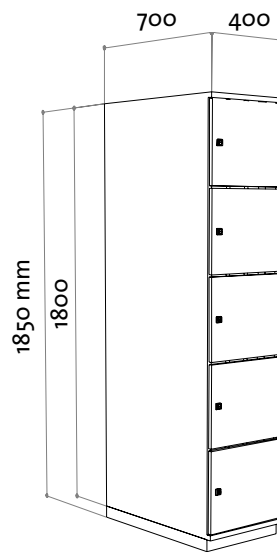

4060 / 4066

- 6 vakken/12 vakken • enkelwandige deuren
- 4060: gewicht 38 kg • 4066: gewicht 70 kg
- breedte: 30 en 40 cm

4040

4001

4001

(wandmontage)

- 1 vak • vakdagmaat (hxb): 42 x 26 cm • 4001: gewicht 10 kg

4004

4004

(wandmontage)

- 4 vakken • 4004: gewicht 40 kg

Opmerking: De horizontale kasten zijn ook verkrijgbaar in 32,7 cm hoog (nr. 4006, 4007, 4008 en 4009)

Afgetopte kasten (voorbeeld)

- 2 vakken/3 vakken • enkelwandige deuren • kasthoogte variabel • deurhoogte gebaseerd op de modellen vakkenkasten 4050/4055, 4040/4044 en 4060/4066

4730

4730 / 4733
(kofferkast)

- 3 vakken/6 vakken • dubbelwandige deur • diepte 70 cm
- plaatsokkel 5 cm hoog

4740

4740 / 4744
(sporttassenkast)

- 4 vakken/8 vakken • versterkte deuren • diepte 70 cm • plaatsokkel 5 cm hoog

4750

4750 / 4755
(sporttassenkast)

- 5 vakken/10 vakken • versterkte deuren • diepte 70 cm • plaatsokkel 5 cm hoog

Opmerkingen kasten

Bij de vakkenkasten worden de onderste deuren standaard voorzien van een versterkingsprofiel. Grote, brede deuren worden automatisch versterkt, hetzij door middel van een binnendeur ('doosdeur'), hetzij met een omegaprofiel. Desalniettemin kunnen de omstandigheden extremere eisen stellen: vierzijdig omgezette deuren van nog dikkere kwaliteit met slotlipbeveiliging is het antwoord.