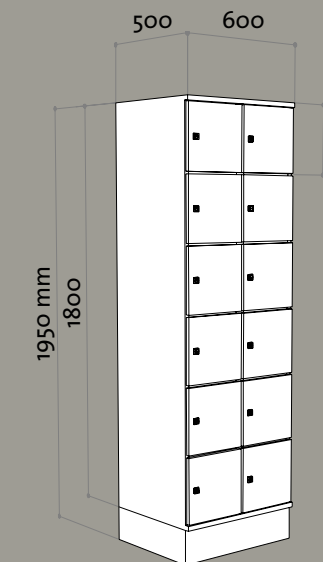

oostwoud

4030

4033

4040

4044

4030 / 4033

- 3 vakken/6 vakken • dubbelwandige deuren
- 4030: gewicht 32 kg • 4033: gewicht 66 kg
- breedte: 30 en 40 cm

4040 / 4044

- 4 vakken/8 vakken • enkelwandige deuren
- 4040: gewicht 33 kg • 4044: gewicht 66 kg
- breedte: 30 en 40 cm

4050

4055

4060

4066

4050 / 4055

- 5 vakken/10 vakken • enkelwandige deuren
- 4050: gewicht 36 kg • 4055: gewicht 69 kg
- breedte: 30 en 40 cm

4060 / 4066

- 6 vakken/12 vakken • enkelwandige deuren
- 4060: gewicht 38 kg • 4066: gewicht 70 kg
- breedte: 30 en 40 cm

4040

4001

4001

(wandmontage)

- 1 vak • vakdagmaat (hxb): 42 x 26 cm • 4001: gewicht 10 kg

4004

4004

(wandmontage)

- 4 vakken • 4004: gewicht 40 kg

Opmerking: De horizontale kasten zijn ook verkrijgbaar in 32,7 cm hoog (nr. 4006, 4007, 4008 en 4009)

Afgetopte kasten (voorbeeld)

- 2 vakken/3 vakken • enkelwandige deuren • kasthoogte variabel • deurhoogte gebaseerd op de modellen vakkenkasten 4050/4055, 4040/4044 en 4060/4066