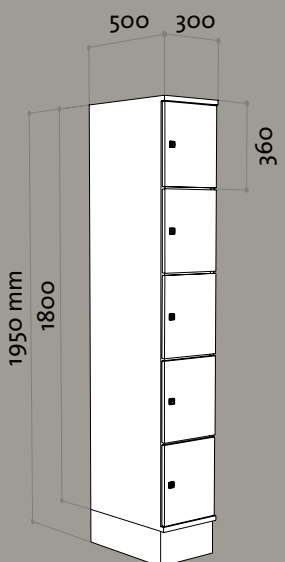

oostwoud

4030

4033

4040

4044

4030 / 4033

- 3 vakken/6 vakken • dubbelwandige deuren
- 4030: gewicht 32 kg • 4033: gewicht 66 kg
- breedte: 30 en 40 cm

4040 / 4044

- 4 vakken/8 vakken • enkelwandige deuren
- 4040: gewicht 33 kg • 4044: gewicht 66 kg
- breedte: 30 en 40 cm

4050

4055

4060

4066

4050 / 4055

- 5 vakken/10 vakken • enkelwandige deuren
- 4050: gewicht 36 kg • 4055: gewicht 69 kg
- breedte: 30 en 40 cm

4060 / 4066

- 6 vakken/12 vakken • enkelwandige deuren
- 4060: gewicht 38 kg • 4066: gewicht 70 kg
- breedte: 30 en 40 cm

4040

4001

4001

(wandmontage)

- 1 vak • vakdagmaat (hxb): 42 x 26 cm • 4001: gewicht 10 kg

4004

4004

(wandmontage)

- 4 vakken • 4004: gewicht 40 kg

Opmerking: De horizontale kasten zijn ook verkrijgbaar in 32,7 cm hoog (nr. 4006, 4007, 4008 en 4009)

Afgetopte kasten (voorbeeld)

- 2 vakken/3 vakken • enkelwandige deuren • kasthoogte variabel • deurhoogte gebaseerd op de modellen vakkenkasten 4050/4055, 4040/4044 en 4060/4066