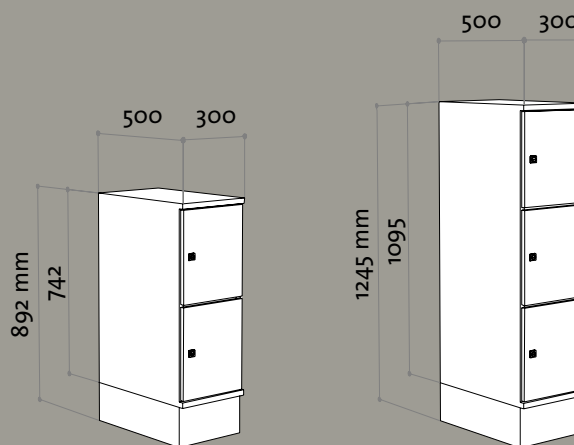

oostwoud

4030

4033

4040

4044

4030 / 4033

- 3 vakken/6 vakken • dubbelwandige deuren
- 4030: gewicht 32 kg • 4033: gewicht 66 kg
- breedte: 30 en 40 cm

4040 / 4044

4060 / 4066

- 6 vakken/12 vakken • enkelwandige deuren
- 4060: gewicht 38 kg • 4066: gewicht 70 kg
- breedte: 30 en 40 cm

4040

4001

4001

(wandmontage)

- 1 vak • vakdagmaat (hxb): 42 x 26 cm • 4001: gewicht 10 kg

4004

4004

(wandmontage)

- 4 vakken • 4004: gewicht 40 kg

Opmerking: De horizontale kasten zijn ook verkrijgbaar in 32,7 cm hoog (nr. 4006, 4007, 4008 en 4009)

Afgetopte kasten (voorbeeld)

- 2 vakken/3 vakken • enkelwandige deuren • kasthoogte variabel • deurhoogte gebaseerd op de modellen vakkenkasten 4050/4055, 4040/4044 en 4060/4066

4730

4730 / 4733
(kofferkast)

- 3 vakken/6 vakken • dubbelwandige deur • diepte 70 cm
- plaatsokkel 5 cm hoog

4740

4740 / 4744
(sporttassenkast)

- 4 vakken/8 vakken • versterkte deuren • diepte 70 cm • plaatsokkel 5 cm hoog