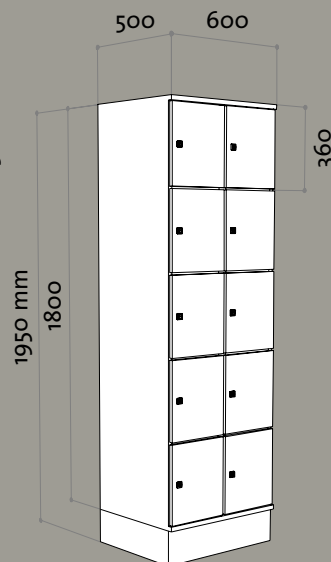

oostwoud

4030

4033

4040

4044

4030 / 4033

- 3 vakken/6 vakken • dubbelwandige deuren
- 4030: gewicht 32 kg • 4033: gewicht 66 kg
- breedte: 30 en 40 cm

4040 / 4044

- 4 vakken/8 vakken • enkelwandige deuren
- 4040: gewicht 33 kg • 4044: gewicht 66 kg
- breedte: 30 en 40 cm

4050

4055

4060

4066

4050 / 4055

- 5 vakken/10 vakken • enkelwandige deuren
- 4050: gewicht 36 kg • 4055: gewicht 69 kg
- breedte: 30 en 40 cm

4060 / 4066

- 6 vakken/12 vakken • enkelwandige deuren
- 4060: gewicht 38 kg • 4066: gewicht 70 kg
- breedte: 30 en 40 cm

4040

4001

4001

(wandmontage)

- 1 vak • vakdagmaat (hxb): 42 x 26 cm • 4001: gewicht 10 kg

4004

4004

(wandmontage)

- 4 vakken • 4004: gewicht 40 kg

Opmerking: De horizontale kasten zijn ook verkrijgbaar in 32,7 cm hoog (nr. 4006, 4007, 4008 en 4009)

Afgetopte kasten (voorbeeld)

- 2 vakken/3 vakken • enkelwandige deuren • kasthoogte variabel • deurhoogte gebaseerd op de modellen vakkenkasten 4050/4055, 4040/4044 en 4060/4066