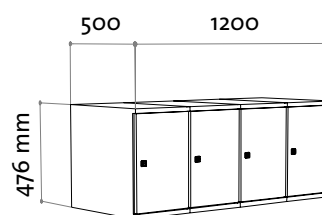

oostwoud

4030

4033

4040

4044

4030 / 4033

- 3 vakken/6 vakken • dubbelwandige deuren
- 4030: gewicht 32 kg • 4033: gewicht 66 kg
- breedte: 30 en 40 cm

4040 / 4044

4060 / 4066

- 6 vakken/12 vakken • enkelwandige deuren
- 4060: gewicht 38 kg • 4066: gewicht 70 kg
- breedte: 30 en 40 cm

4040

4001

4001

(wandmontage)

- 1 vak • vakdagmaat (hxb): 42 x 26 cm • 4001: gewicht 10 kg

4003

4003

(wandmontage)

- 3 vakken • gewicht 4003: 30 kg

4002

4002

(wandmontage)

- 2 vakken • 4002: gewicht 20 kg

4004

4004

(wandmontage)

- 4 vakken • 4004: gewicht 40 kg

Opmerking: De horizontale kasten zijn ook verkrijgbaar in 32,7 cm hoog (nr. 4006, 4007, 4008 en 4009)

Afgetopte kasten (voorbeeld)

- 2 vakken/3 vakken • enkelwandige deuren • kasthoogte variabel • deurhoogte gebaseerd op de modellen vakkenkasten 4050/4055, 4040/4044 en 4060/4066