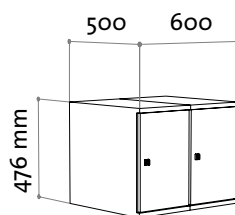

4002

(wandmontage)

- 2 vakken • 4002: gewicht 20 kg

4004