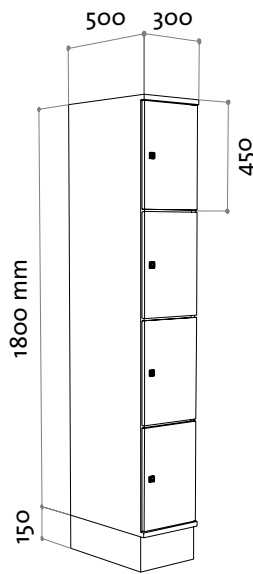

oostwoud

4030

4033

4040

4044

4030 / 4033

- 3 vakken/6 vakken • dubbelwandige deuren
- 4030: gewicht 32 kg • 4033: gewicht 66 kg
- breedte: 30 en 40 cm

4040 / 4044

- 4 vakken/8 vakken • enkelwandige deuren
- 4040: gewicht 33 kg • 4044: gewicht 66 kg
- breedte: 30 en 40 cm

4050

4055

4060

4066

4050 / 4055

- 5 vakken/10 vakken • enkelwandige deuren
- 4050: gewicht 36 kg • 4055: gewicht 69 kg
- breedte: 30 en 40 cm

4060 / 4066

- 6 vakken/12 vakken • enkelwandige deuren
- 4060: gewicht 38 kg • 4066: gewicht 70 kg
- breedte: 30 en 40 cm

4040

4001

4001

(wandmontage)

- 1 vak • vakdagmaat (hxb): 42 x 26 cm • 4001: gewicht 10 kg

4004

4004

(wandmontage)

- 4 vakken • 4004: gewicht 40 kg

Opmerking: De horizontale kasten zijn ook verkrijgbaar in 32,7 cm hoog (nr. 4006, 4007, 4008 en 4009)

Afgetopte kasten (voorbeeld)

- 2 vakken/3 vakken • enkelwandige deuren • kasthoogte variabel • deurhoogte gebaseerd op de modellen vakkenkasten 4050/4055, 4040/4044 en 4060/4066