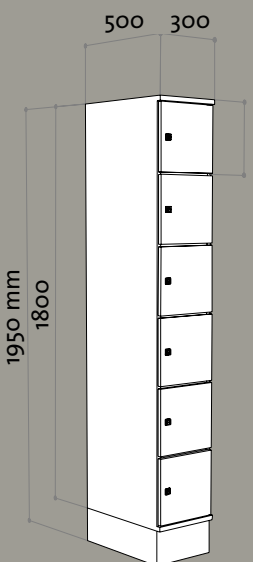

oostwoud

4030

4033

4040

4044

4030 / 4033

- 3 vakken/6 vakken • dubbelwandige deuren
- 4030: gewicht 32 kg • 4033: gewicht 66 kg
- breedte: 30 en 40 cm

4040 / 4044

- 4 vakken/8 vakken • enkelwandige deuren
- 4040: gewicht 33 kg • 4044: gewicht 66 kg
- breedte: 30 en 40 cm

4050

4055

4060

4066

4050 / 4055

- 5 vakken/10 vakken • enkelwandige deuren
- 4050: gewicht 36 kg • 4055: gewicht 69 kg
- breedte: 30 en 40 cm

4060 / 4066

- 6 vakken/12 vakken • enkelwandige deuren
- 4060: gewicht 38 kg • 4066: gewicht 70 kg
- breedte: 30 en 40 cm

4040

4001

4001

(wandmontage)

- 1 vak • vakdagmaat (hxb): 42 x 26 cm • 4001: gewicht 10 kg

4004

4004

(wandmontage)

- 4 vakken • 4004: gewicht 40 kg

Opmerking: De horizontale kasten zijn ook verkrijgbaar in 32,7 cm hoog (nr. 4006, 4007, 4008 en 4009)

Afgetopte kasten (voorbeeld)

- 2 vakken/3 vakken • enkelwandige deuren • kasthoogte variabel • deurhoogte gebaseerd op de modellen vakkenkasten 4050/4055, 4040/4044 en 4060/4066