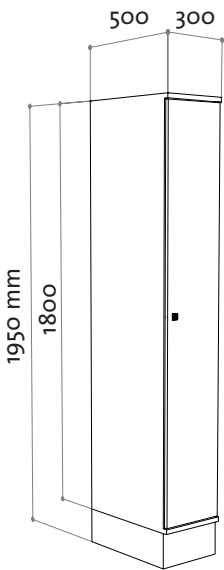

**oostwoud**

4010

4011

4020

4022

**4010 / 4011**

- legbord op 30 cm van boven • hangerbuis (incl. kunststof schuifhaak) • dubbelwandige deur • 4010: gewicht 37 kg
- 4011: gewicht 69 kg
- breedte: 30 en 40 cm

**4020 / 4022**

- beide vakken uitgevoerd met hangerbuis (incl. kunststof schuifhaak) • dubbelwandig deur • 4020: gewicht 37 kg
- 4022: gewicht 68 kg
- breedte: 30 en 40 cm

4632

4634

4642

4644

**4632 / 4634**

- door z-vormig tussenschot verdeeld in 2 vakken/4 vakken
- in beide vakken hangerbuis met dubbele kunststof schuifhaak • dubbelwandige deuren • speciaal teruggezette randen • 4632: gewicht 37 kg • 4634: gewicht 68 kg

**4642 / 4644**

- door z-vormig tussenschot verdeeld in 2 vakken/4 vakken
- in beide vakken hangerbuis met dubbele kunststof schuifhaak • dubbelwandige deuren • speciaal teruggezette randen • 4642: gewicht 42 kg • 4644: gewicht 85 kg