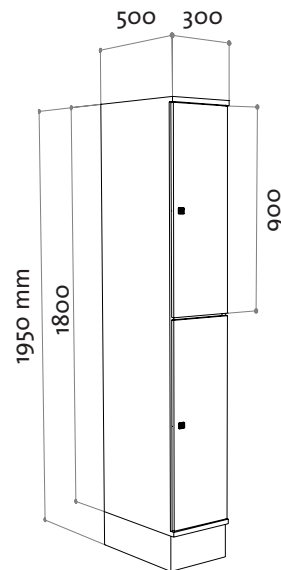

**oostwoud**

4010

4011

4020

4022

**4010 / 4011**

- legbord op 30 cm van boven • hangerbuis (incl. kunststof schuifhaak) • dubbelwandige deur • 4010: gewicht 37 kg
- 4011: gewicht 69 kg
- breedte: 30 en 40 cm

**4020 / 4022**

- beide vakken uitgevoerd met hangerbuis (incl. kunststof schuifhaak) • dubbelwandig deur • 4020: gewicht 37 kg
- 4022: gewicht 68 kg
- breedte: 30 en 40 cm

4632

4634

4642

4644

**4632 / 4634**

- door z-vormig tussenschot verdeeld in 2 vakken/4 vakken
- in beide vakken hangerbuis met dubbele kunststof schuifhaak • dubbelwandige deuren • speciaal teruggezette randen • 4632: gewicht 37 kg • 4634: gewicht 68 kg

**4642 / 4644**

- door z-vormig tussenschot verdeeld in 2 vakken/4 vakken
- in beide vakken hangerbuis met dubbele kunststof schuifhaak • dubbelwandige deuren • speciaal teruggezette randen • 4642: gewicht 42 kg • 4644: gewicht 85 kg