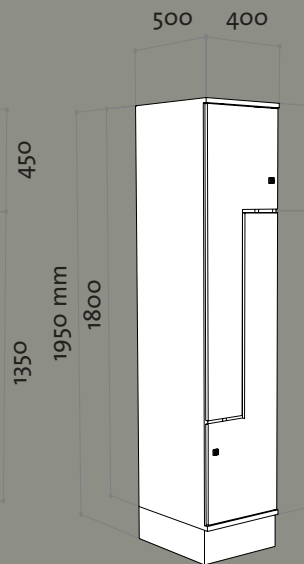

**oostwoud**

4010

4011

4020

4022

**4010 / 4011**

- legbord op 30 cm van boven • hangerbuis (incl. kunststof schuifhaak) • dubbelwandige deur • 4010: gewicht 37 kg
- 4011: gewicht 69 kg
- breedte: 30 en 40 cm

**4020 / 4022**

- beide vakken uitgevoerd met hangerbuis (incl. kunststof schuifhaak) • dubbelwandig deur • 4020: gewicht 37 kg
- 4022: gewicht 68 kg
- breedte: 30 en 40 cm

4632

4634

4642

4644

**4632 / 4634**

- door z-vormig tussenschot verdeeld in 2 vakken/4 vakken
- in beide vakken hangerbuis met dubbele kunststof schuifhaak • dubbelwandige deuren • speciaal teruggezette randen • 4632: gewicht 37 kg • 4634: gewicht 68 kg

**4642 / 4644**

- door z-vormig tussenschot verdeeld in 2 vakken/4 vakken
- in beide vakken hangerbuis met dubbele kunststof schuifhaak • dubbelwandige deuren • speciaal teruggezette randen • 4642: gewicht 42 kg • 4644: gewicht 85 kg