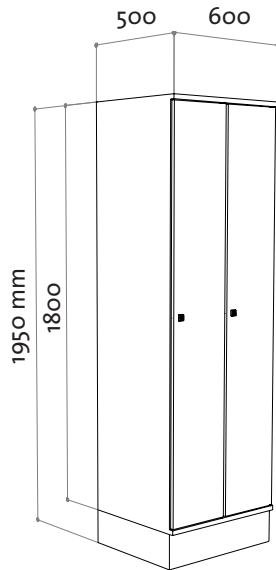

**oostwoud**

4010

4011

4020

4022

**4010 / 4011**

- legbord op 30 cm van boven • hangerbuis (incl. kunststof schuifhaak) • dubbelwandige deur • 4010: gewicht 37 kg
- 4011: gewicht 69 kg
- breedte: 30 en 40 cm

**4020 / 4022**

- beide vakken uitgevoerd met hangerbuis (incl. kunststof schuifhaak) • dubbelwandig deur • 4020: gewicht 37 kg
- 4022: gewicht 68 kg
- breedte: 30 en 40 cm

4632

4634

4642

4644

**4632 / 4634**

- door z-vormig tussenschot verdeeld in 2 vakken/4 vakken
- in beide vakken hangerbuis met dubbele kunststof schuifhaak • dubbelwandige deuren • speciaal teruggezette randen • 4632: gewicht 37 kg • 4634: gewicht 68 kg

**4642 / 4644**

- door z-vormig tussenschot verdeeld in 2 vakken/4 vakken
- in beide vakken hangerbuis met dubbele kunststof schuifhaak • dubbelwandige deuren • speciaal teruggezette randen • 4642: gewicht 42 kg • 4644: gewicht 85 kg