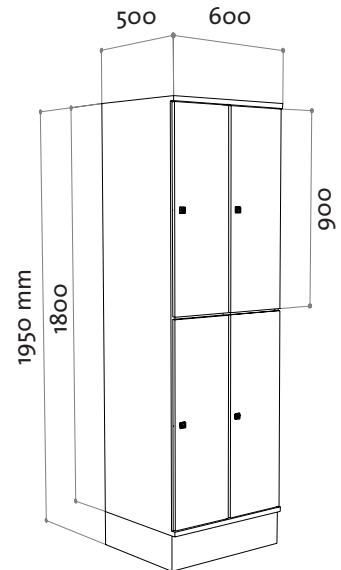

**oostwoud**

4010

4011

4020

4022

**4010 / 4011**

- legbord op 30 cm van boven • hangerbuis (incl. kunststof schuifhaak) • dubbelwandige deur • 4010: gewicht 37 kg
- 4011: gewicht 69 kg
- breedte: 30 en 40 cm

**4020 / 4022**

- beide vakken uitgevoerd met hangerbuis (incl. kunststof schuifhaak) • dubbelwandig deur • 4020: gewicht 37 kg
- 4022: gewicht 68 kg
- breedte: 30 en 40 cm

4632

4634

4642

4644

**4632 / 4634**

- door z-vormig tussenschot verdeeld in 2 vakken/4 vakken
- in beide vakken hangerbuis met dubbele kunststof schuifhaak • dubbelwandige deuren • speciaal teruggezette randen • 4632: gewicht 37 kg • 4634: gewicht 68 kg

**4642 / 4644**

- door z-vormig tussenschot verdeeld in 2 vakken/4 vakken
- in beide vakken hangerbuis met dubbele kunststof schuifhaak • dubbelwandige deuren • speciaal teruggezette randen • 4642: gewicht 42 kg • 4644: gewicht 85 kg