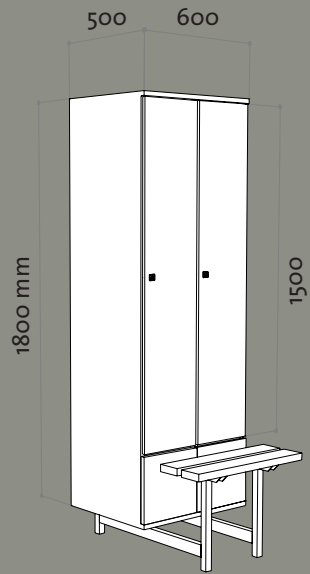

**oostwoud**

4010

4011

4020

4022

**4010 / 4011**

- legbord op 30 cm van boven • hangerbuis (incl. kunststof schuifhaak) • dubbelwandige deur • 4010: gewicht 37 kg
- 4011: gewicht 69 kg
- breedte: 30 en 40 cm

**4642 / 4644**

- door z-vormig tussenschot verdeeld in 2 vakken/4 vakken
- in beide vakken hangerbuis met dubbele kunststof schuifhaak • dubbelwandige deuren • speciaal teruggezette randen • 4642: gewicht 42 kg • 4644: gewicht 85 kg

4022

4221

4244

4221 / 4231

- 2-kolomskast/3-kolomskast
- legbord op 30 cm van boven
- dubbelwandige deuren • hangerbuis (incl. kunststof schuifhaak)
- 4221: gewicht 46 kg • 4231: gewicht 80 kg

4244 / 4248

- 2-kolomskast met 2 legvakken/4-kolomskast met 4 legvakken
- leg en hangvak per persoon
- soortgelijke sloten • nummerplaat om het slot • 4244: gewicht 42 kg • 4248: gewicht 85 kg

4634

4510

4511

4510 met zitbank / 4511 met zitbank

- 1 vak (180 cm) • dubbelwandige deur • hangerbuis (incl. kunststof schuifhaak) • ook verkrijgbaar zonder bank en met sokkel • 4510: gewicht 37 kg • 4511: gewicht: 68 kg