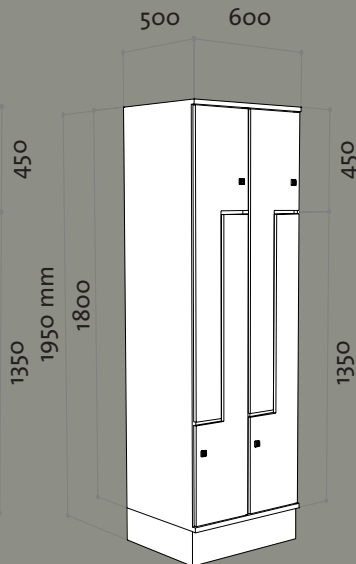

**oostwoud**

4010

4011

4020

4022

**4010 / 4011**

- legbord op 30 cm van boven • hangerbuis (incl. kunststof schuifhaak) • dubbelwandige deur • 4010: gewicht 37 kg
- 4011: gewicht 69 kg
- breedte: 30 en 40 cm

**4020 / 4022**

- beide vakken uitgevoerd met hangerbuis (incl. kunststof schuifhaak) • dubbelwandig deur • 4020: gewicht 37 kg
- 4022: gewicht 68 kg
- breedte: 30 en 40 cm

4632

4634

4642

4644

**4632 / 4634**

- door z-vormig tussenschot verdeeld in 2 vakken/4 vakken
- in beide vakken hangerbuis met dubbele kunststof schuifhaak • dubbelwandige deuren • speciaal teruggezette randen • 4632: gewicht 37 kg • 4634: gewicht 68 kg

**4642 / 4644**

- door z-vormig tussenschot verdeeld in 2 vakken/4 vakken
- in beide vakken hangerbuis met dubbele kunststof schuifhaak • dubbelwandige deuren • speciaal teruggezette randen • 4642: gewicht 42 kg • 4644: gewicht 85 kg