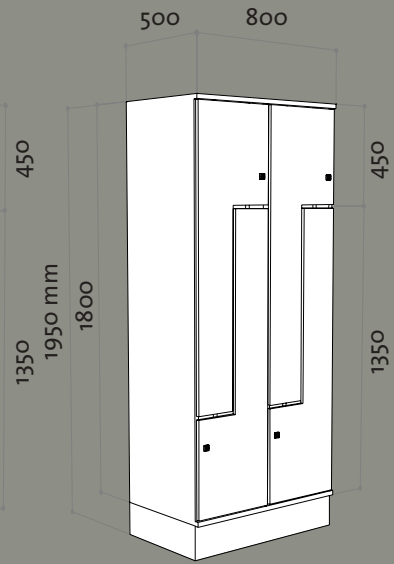

**oostwoud**

4010

4011

4020

4022

**4010 / 4011**

- legbord op 30 cm van boven • hangerbuis (incl. kunststof schuifhaak) • dubbelwandige deur • 4010: gewicht 37 kg
- 4011: gewicht 69 kg
- breedte: 30 en 40 cm

**4020 / 4022**

- beide vakken uitgevoerd met hangerbuis (incl. kunststof schuifhaak) • dubbelwandig deur • 4020: gewicht 37 kg
- 4022: gewicht 68 kg
- breedte: 30 en 40 cm

4632

4634

4642

4644

**4632 / 4634**

- door z-vormig tussenschot verdeeld in 2 vakken/4 vakken
- in beide vakken hangerbuis met dubbele kunststof schuifhaak • dubbelwandige deuren • speciaal teruggezette randen • 4632: gewicht 37 kg • 4634: gewicht 68 kg

**4642 / 4644**

- door z-vormig tussenschot verdeeld in 2 vakken/4 vakken
- in beide vakken hangerbuis met dubbele kunststof schuifhaak • dubbelwandige deuren • speciaal teruggezette randen • 4642: gewicht 42 kg • 4644: gewicht 85 kg