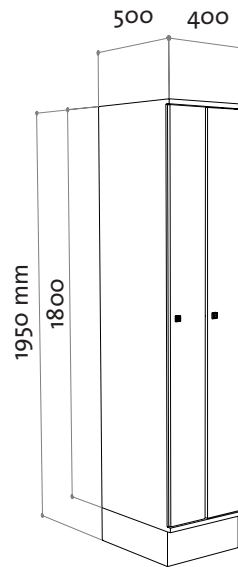

4022

4221

4244

4221 / 4231

- 2-kolomskast/3-kolomskast
- legbord op 30 cm van boven
- dubbelwandige deuren • hangerbuis (incl. kunststof schuifhaak)
- 4221: gewicht 46 kg • 4231: gewicht 80 kg

4244 / 4248

- 2-kolomskast met 2 legvakken/4-kolomskast met 4 legvakken
- leg en hangvak per persoon
- soortgelijke sloten • nummerplaat om het slot • 4244: gewicht 42 kg • 4248: gewicht 85 kg

4634

4510

4511

4510 met zitbank / 4511 met zitbank

- 1 vak (180 cm) • dubbelwandige deur • hangerbuis (incl. kunststof schuifhaak) • ook verkrijgbaar zonder bank en met sokkel • 4510: gewicht 37 kg • 4511: gewicht: 68 kg