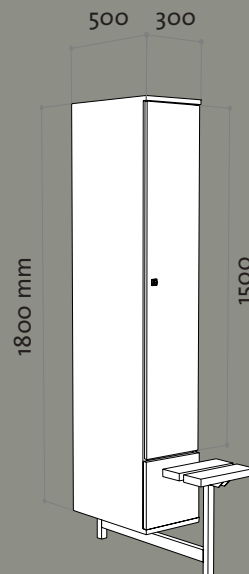

**oostwoud**

4010

4011

4020

4022

**4010 / 4011**

- legbord op 30 cm van boven • hangerbuis (incl. kunststof schuifhaak) • dubbelwandige deur • 4010: gewicht 37 kg
- 4011: gewicht 69 kg
- breedte: 30 en 40 cm

**4642 / 4644**

- door z-vormig tussenschot verdeeld in 2 vakken/4 vakken
- in beide vakken hangerbuis met dubbele kunststof schuifhaak • dubbelwandige deuren • speciaal teruggezette randen • 4642: gewicht 42 kg • 4644: gewicht 85 kg

4022

4221

4244

4221 / 4231

- 2-kolomskast/3-kolomskast
- legbord op 30 cm van boven
- dubbelwandige deuren • hangerbuis (incl. kunststof schuifhaak)
- 4221: gewicht 46 kg • 4231: gewicht 80 kg

4244 / 4248

- 2-kolomskast met 2 legvakken/4-kolomskast met 4 legvakken
- leg en hangvak per persoon
- soortgelijke sloten • nummerplaat om het slot • 4244: gewicht 42 kg • 4248: gewicht 85 kg

4634

4510

4511

4510 met zitbank / 4511 met zitbank

- 1 vak (180 cm) • dubbelwandige deur • hangerbuis (incl. kunststof schuifhaak) • ook verkrijgbaar zonder bank en met sokkel • 4510: gewicht 37 kg • 4511: gewicht: 68 kg