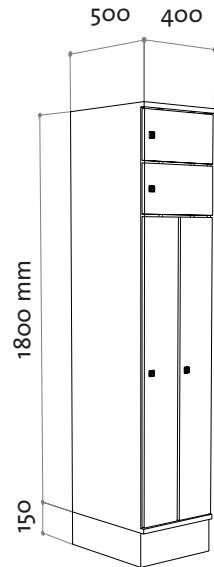

4244

4221 / 4231

- 2-kolomskast/3-kolomskast
- legbord op 30 cm van boven
- dubbelwandige deuren • hangerbuis (incl. kunststof schuifhaak)
- 4221: gewicht 46 kg • 4231: gewicht 80 kg

4244 / 4248

- 2-kolomskast met 2 legvakken/4-kolomskast met 4 legvakken
- leg en hangvak per persoon
- soortgelijke sloten • nummerplaat om het slot • 4244: gewicht 42 kg • 4248: gewicht 85 kg