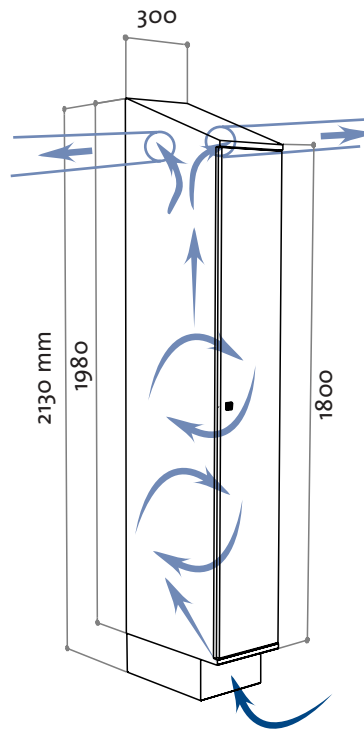

**oostwoud**

4010

4011

4020

4022

**4010 / 4011**

- legbord op 30 cm van boven • hangerbuis (incl. kunststof schuifhaak) • dubbelwandige deur • 4010: gewicht 37 kg
- 4011: gewicht 69 kg
- breedte: 30 en 40 cm

**4642 / 4644**

- door z-vormig tussenschot verdeeld in 2 vakken/4 vakken
- in beide vakken hangerbuis met dubbele kunststof schuifhaak • dubbelwandige deuren • speciaal teruggezette randen • 4642: gewicht 42 kg • 4644: gewicht 85 kg

4634

4510

4511

4510 met zitbank / 4511 met zitbank

- 1 vak (180 cm) • dubbelwandige deur • hangerbuis (incl. kunststof schuifhaak) • ook verkrijgbaar zonder bank en met sokkel • 4510: gewicht 37 kg • 4511: gewicht: 68 kg

Variabele indeling.

Standaard een 3-puntssluiting.

Mechanisch ventilatiesysteem.

Extra ventilatiegaten in de bodem.

4301