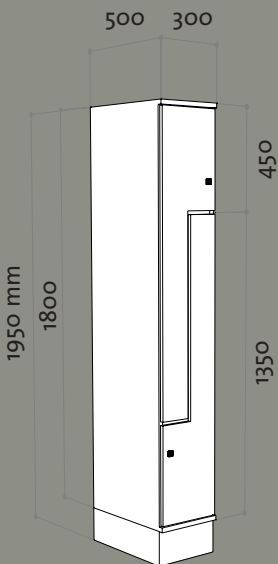

**oostwoud**

4010

4011

4020

4022

**4010 / 4011**

- legbord op 30 cm van boven • hangerbuis (incl. kunststof schuifhaak) • dubbelwandige deur • 4010: gewicht 37 kg
- 4011: gewicht 69 kg
- breedte: 30 en 40 cm

**4020 / 4022**

- beide vakken uitgevoerd met hangerbuis (incl. kunststof schuifhaak) • dubbelwandig deur • 4020: gewicht 37 kg
- 4022: gewicht 68 kg
- breedte: 30 en 40 cm

4632

4634

4642

4644

**4632 / 4634**

- door z-vormig tussenschot verdeeld in 2 vakken/4 vakken
- in beide vakken hangerbuis met dubbele kunststof schuifhaak • dubbelwandige deuren • speciaal teruggezette randen • 4632: gewicht 37 kg • 4634: gewicht 68 kg

**4642 / 4644**

- door z-vormig tussenschot verdeeld in 2 vakken/4 vakken
- in beide vakken hangerbuis met dubbele kunststof schuifhaak • dubbelwandige deuren • speciaal teruggezette randen • 4642: gewicht 42 kg • 4644: gewicht 85 kg